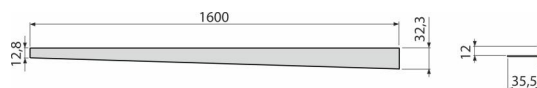

# APZ901M/1600

Nerezová lišta pre spádovanú podlahu, ľavá

## Použitie

Pre prechod vzniknutý počas výstavby sprchovacieho kúta medzi spádovanou a nespádovanou časťou podlahy, hrúbka dlažby 10 mm

## Technické parametre

- Výška lemu 12 mm